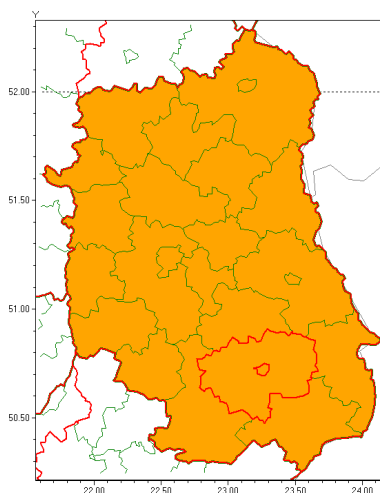

Zasięg ostrzeżenia w województwie

Burze z gradem

Ostrzeżenie meteorologiczne Nr 54

Nazwa biura	IMGW-PIB Centralne Biuro Prognoz Meteorologicznych - Wydział w Warszawie
Zjawisko/stopień zagrożenia	Burze z gradem/ 2
Obszar	województwo lubelskie powiat zamojski
Ważność	od godz. 11:00 dnia 25.06.2021 do godz. 24:00 dnia 25.06.2021
Przebieg	Prognozowane są burze, którym miejscami będą towarzyszyć ulewne opady deszczu od 30 mm do 50 mm, lokalnie do 60 mm oraz porywy wiatru do około 100 km/h. Miejscami grad.
Prawdopodobieństwo wystąpienia zjawiska(%)	80%
Uwagi	Brak.
Dyrektor synoptyk IMGW-PIB	Dorota Pacocha
Godzina i data wydania	godz. 10:00 dnia 25.06.2021
SMS	IMGW-PIB OSTRZEŻENIE: BURZE Z GRADEM/2 lubelskie/zamojski od 11:00/25.06 do 24:00/25.06.2021 deszcz 60 mm, grad, porywy 100 km/h.