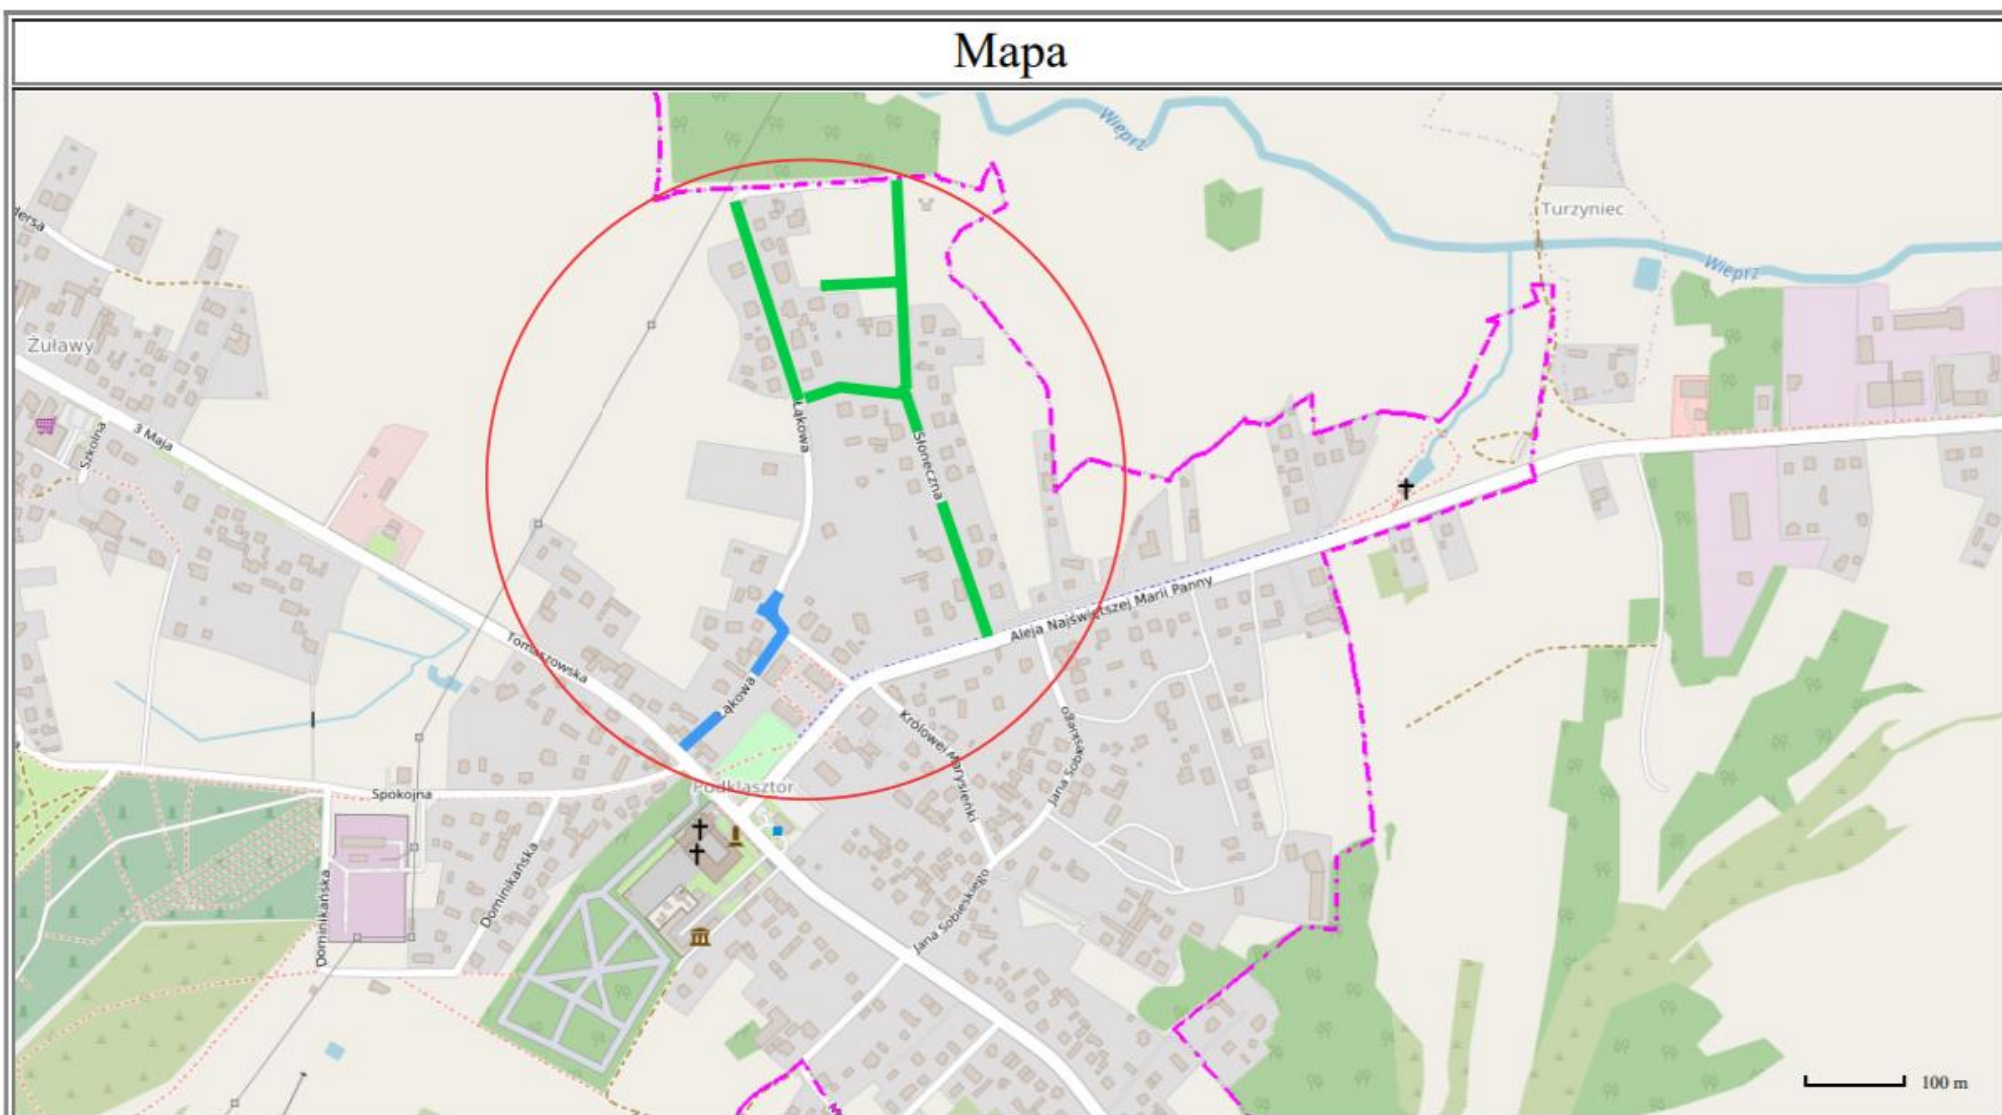

## "Budowa i modernizacja infrastruktury drogowej w Gminie Krasnobród"

### Mapa

-  Budowa drogi gminnej nr 112305L (ul. Słoneczna) i odcinka drogi gminnej nr 112304L (ul. Łąkowa) w Krasnobrodzie
-  Przebudowa odcinka drogi gminnej nr 112304L (ul. Łąkowa) od km 0+006,50 do km 0+204,90 w Krasnobrodzie